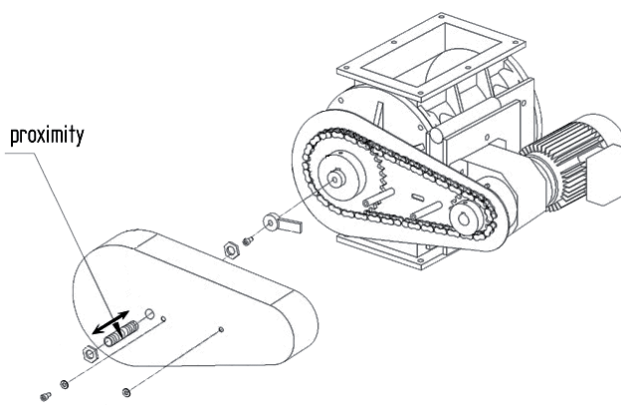

LIMITATORE DI PORTATA SINGOLO / SINGLE SLIP-OFF
 LIMITEUR DEE PORTÉE / EINLAUFREGULIERUNG

LIMITATORE DI PORTATA DOPPIO / DOUBLE SLIP-OFF
 LIMITEUR DEE PORTÉE DOUBLE / DOPPEL EINLAUFREGULIERUNG

KIT INSUFFLAGGIO ARIA SULL'ALBERO / AIR PURGE SHAFT SEAL
 KIT / KIT D'INSUFFLATION D'AIR SUR LES ÉTANCHÉITÉS
 LAGERLUFTSPÜLUNG

CONTROLLAGIRI / REVOLUTION CONTROL DEVICE /
 COMPTE-TOURS / DREHZAHLMESSE

CURVE 90° CON TERMINALI DIRITTI
 BENDS 90° WITH STRAIGHT TERMINALS
 COURBES 90° AVEC EXTRÉMITÉS
 ROHRBÖGEN 90° NIT GERADEN ROHRANSCHLUSS